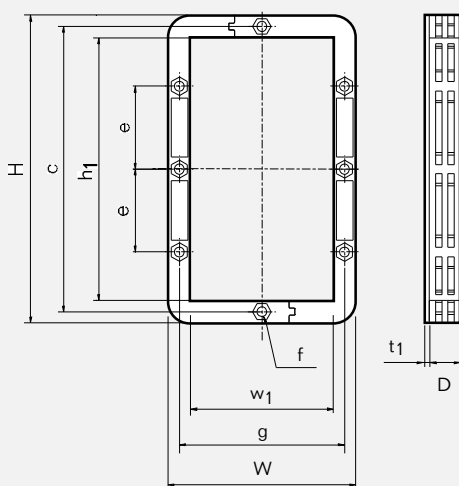

C KFO 6x1 Composite

C KFO 6x1 with flange

C KFO Counter frame

Parts needed for a complete solution

For installation instructions, please see chapter Frame Installation Manual.

RATINGS	IP: 55
----------------	--------

	Kehys	Aukkojen lukumäärä	Pakkaustila (mm)	Ulkomitat		Paino	
				HxW (mm)	HxW (in)	(kg)	(lb)
FI	Рама	Кол-во проёмов Рамы	Зона уплотн. (мм)	Внешние размеры		Вес	
RU	Ram	Antal öppningar	Packningsutrymme (mm)	Yttermått		Vikt	
SE	Telaio	Aperture telaio	Spazio di riempimento (mm)	Dimensioni esterne		Peso	
IT	Frame	For No. openings	Packing space (mm)	External dimensions		Weight	
GB				HxW (mm)	HxW (in)	(kg)	(lb)
	C KFO 6x1	1	180 x 120	260 x 159	10.236 x 6.260	0.6	1.323
	C KFO 6x1 with flange	1	180 x 120	420 x 319	16.535 x 12.559	1.2	2.646
	C KFO Counter frame	1	180 x 120	262 x 161	10.315 x 6.338	0.4	0.882

C KFO 6x1 Composite

Pos	(mm)	(in)
c	241	9.488
e	70	2.756
f	Ø 8.2 (8x)	Ø 0.323 (8x)
g	140	5.512
h ₁	222	8.740
w ₁	120	4.724
t ₁	gasket 2	0.079
D	26	1.024

Note: All dimensions are nominal values
Huomaa: Kaikki mitat ovat nimellisarvoja
Внимание: Все размеры номинальные
Obs: Angivna mått är nominella
Nota: tutte le dimensioni sono valori nominali

Pos	(mm)	(in)
c	20	0.787
e	95 (4x)	3.740 (4x)
f	96 (2x)	3.780 (2x)
g	Ø 10 (23x)	Ø 0.394 (23x)
l	116	4.567
m	161	6.339
n	228	8.976
o	299	11.772
t ₁	8	0.315
p	87	3.425
D	34	1.339

Note: All dimensions are nominal values
 Huomaa: Kaikki mitat ovat nimellisarvoja
 Внимание: Все размеры номинальные
 Obs: Angivna mått är nominella
 Nota: Tutte le dimensioni sono valori nominali