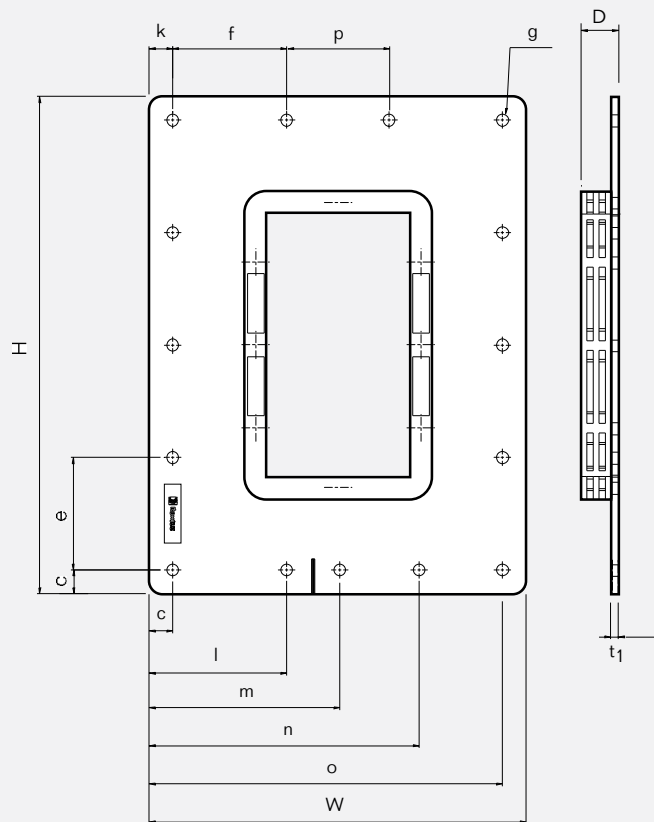

	Kehys	Aukkojen lukumäärä	Pakkaustila (mm)	Ulkomitat		Paino	
				HxW (mm)	HxW (in)	(kg)	(lb)
FI	Рама	Кол-во проёмов Рамы	Зона уплотн. (мм)	Внешние размеры		Вес	
RU	Ram	Antal öppningar	Packningsutrymme (mm)	Yttermått		Vikt	
SE	Telaio	Aperture telaio	Spazio di riempimento (mm)	Dimensioni esterne		Peso	
IT	Frame	For No. openings	Packing space (mm)	External dimensions		Weight	
GB				HxW (mm)	HxW (in)	(kg)	(lb)
	C KFO 6x1	1	180 x 120	260 x 159	10.236 x 6.260	0.6	1.323
	C KFO 6x1 with flange	1	180 x 120	420 x 319	16.535 x 12.559	1.2	2.646
	C KFO Counter frame	1	180 x 120	262 x 161	10.315 x 6.338	0.4	0.882

C KFO 6x1 Composite

Pos	(mm)	(in)
c	241	9.488
e	70	2.756
f	Ø 8.2 (8x)	Ø 0.323 (8x)
g	140	5.512
h ₁	222	8.740
w ₁	120	4.724
t ₁	gasket 2	0.079
D	26	1.024

Note: All dimensions are nominal values
Huomaa: Kaikki mitat ovat nimellisarvoja
Внимание: Все размеры номинальные
Obs: Angivna mått är nominella
Nota: tutte le dimensioni sono valori nominali

Pos	(mm)	(in)
c	20	0.787
e	95 (4x)	3.740 (4x)
f	96 (2x)	3.780 (2x)
g	Ø 10 (23x)	Ø 0.394 (23x)
l	116	4.567
m	161	6.339
n	228	8.976
o	299	11.772
t ₁	8	0.315
p	87	3.425
D	34	1.339

Note: All dimensions are nominal values
 Huomaa: Kaikki mitat ovat nimellisarvoja
 Внимание: Все размеры номинальные
 Obs: Angivna mått är nominella
 Nota: Tutte le dimensioni sono valori nominali